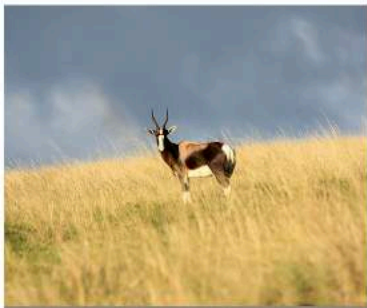

### GAME

Sable

*Hippotragus niger*

Nyala

*Tragelaphus angasii*

Red Hardebeest

*Alcelaphus buselaphus caama*

Waterbuck

*Kobus ellipsiprymnus*

Steenbok

*Raphicerus campestris*

Giraffe

*Giraffa*

Black Wildebeest

*Connochaetes gnou*

Common (grys) Duiker

*Sylvicapra grimmia*

Bontobok  
*Damaliscus pygargus*

Red Duiker  
*Cephalophus natalensis*

Springbok  
*Antidorcas marsupialis*

Kaapse Grysbok  
*Raphicerus melanotis*

Warthog  
*Phacochoerus africanus*

Zebra  
*Equus quagga*